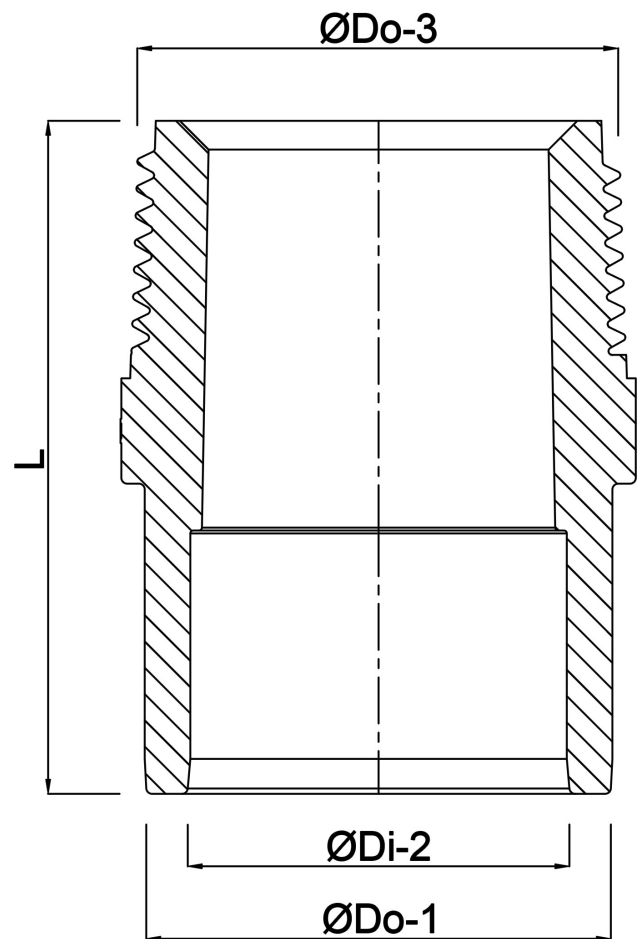

Generiert am: 24.05.2026

bevo Vertriebs GmbH
Industriestraße 18
32602 VLOTHO-EXTER
Deutschland
+49 (0) 5228 959 0
info@bevo.com
<http://www.bevo.com>