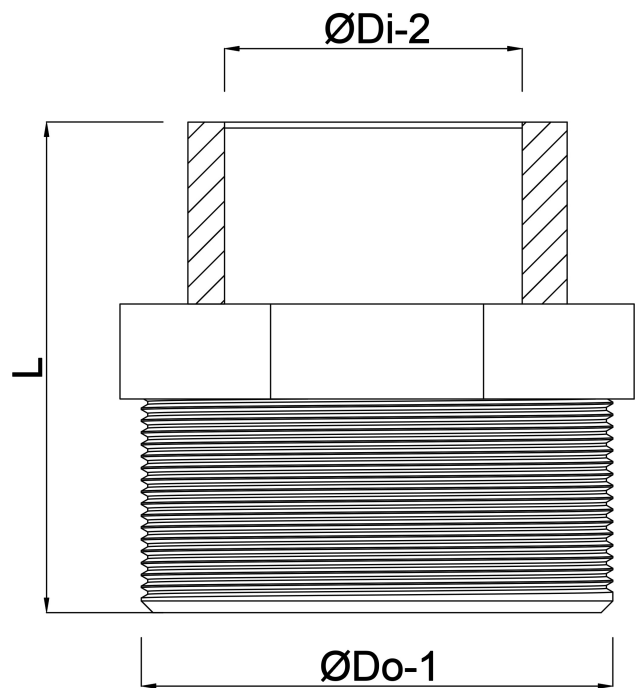

**Profec Gewindenippel PVC-U**  
**2" x 1" Außengewinde x**  
**Innengewinde 10bar Grau**  
**(0100207)**

# TECHNISCHE DATEN

Farbe Grau

Werkstoff PVC-U

Anschluss Außengewinde x Innengewinde

Arbeitsdruck 10 bar

Maß 2" x 1"

# ABMESSUNGEN

L 55 mm

ØDi-2 1 "

ØDo-1 2 "

**Generiert am: 22.05.2026**

bevo Vertriebs GmbH  
Industriestraße 18  
32602 VLOTHO-EXTER  
Deutschland  
+49 (0) 5228 959 0  
[info@bevo.com](mailto:info@bevo.com)  
<http://www.bevo.com>