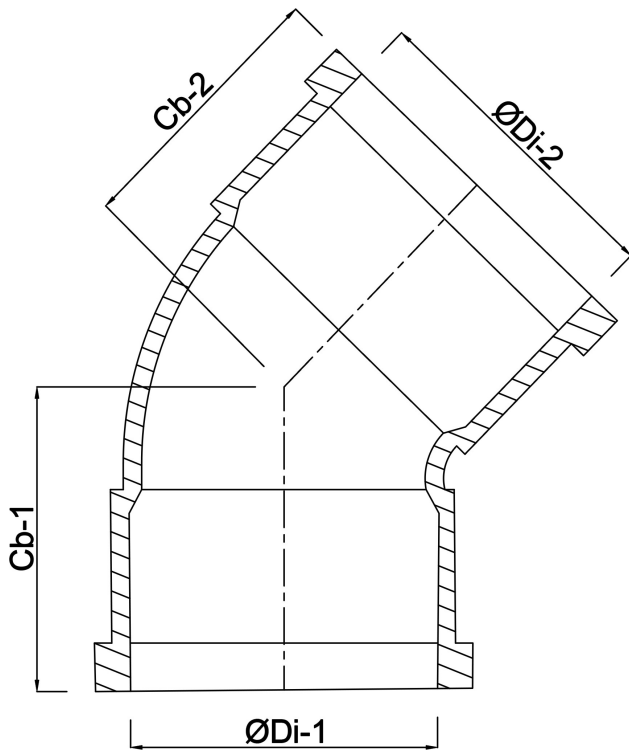

**Profec Bogen 45° PVC-U 90 mm  
Klebemuffe 10bar Grau Typ  
aus Rohr hergestellt (0110216)**

# TECHNISCHE DATEN

Farbe	Grau
Typ	aus Rohr hergestellt
Werkstoff	PVC-U
Anschluss	Klebemuffe
Maß	90 mm
Arbeitsdruck	10 bar

# ABMESSUNGEN

Cb-1	125 mm
Cb-2	125 mm
Gietvorm	hand geformt
ØDi-1	90 mm
ØDi-2	90 mm
β	45 °

**Generiert am: 22.05.2026**

bevo Vertriebs GmbH  
Industriestraße 18  
32602 VLOTHO-EXTER  
Deutschland  
+49 (0) 5228 959 0  
[info@bevo.com](mailto:info@bevo.com)  
<http://www.bevo.com>