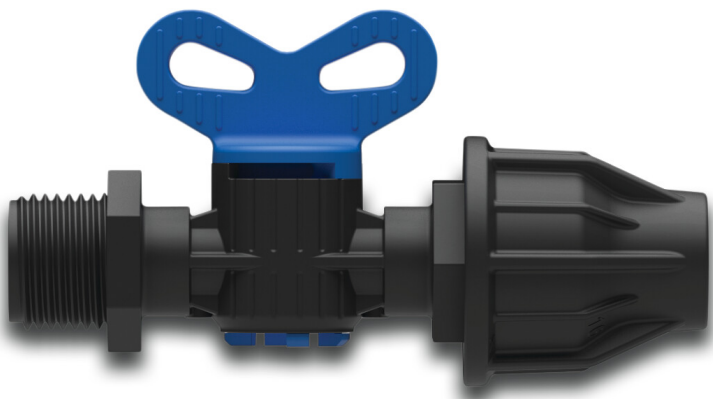

**Absperrhahn PP 16 mm x 3/4"**  
**lock x Außengewinde 4bar**  
**Schwarz/Blau (7034837)**

# TECHNISCHE DATEN

Farbe	Schwarz/Blau
Werkstoff	PP
Anschluss	lock x Außengewinde
Arbeitsdruck	4 bar
Maß	16 mm x 3/4"