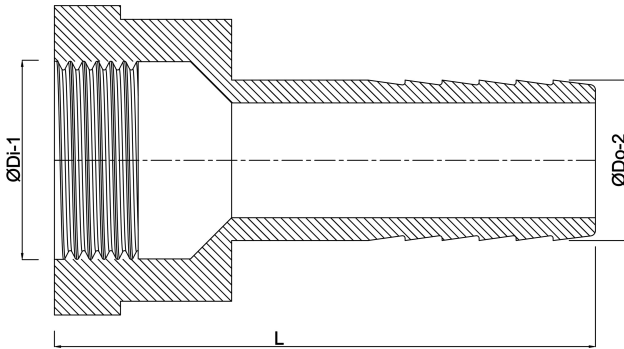

Profec 2/3 Schlauchtülle PVC-U
3/4" x 20 mm Überwurfmutter
IG x Schlauchtülle 10bar Grau
(0100496)

TECHNISCHE DATEN

Farbe	Grau
Werkstoff	PVC-U
Material Dichtung	EPDM
Anschluss	Überwurfmutter IG x Schlauchtülle
Arbeitsdruck	10 bar
Maß	3/4" x 20 mm

ABMESSUNGEN

F-1	10 mm
L	38 mm
L	49 mm
Lq-2	38 mm
ØDi-1	3/4 "
ØDo-2	20 mm

Generiert am: 23.05.2026

bevo Vertriebs GmbH
Industriestraße 18
32602 VLOTHO-EXTER
Deutschland
+49 (0) 5228 959 0
info@bevo.com
<http://www.bevo.com>