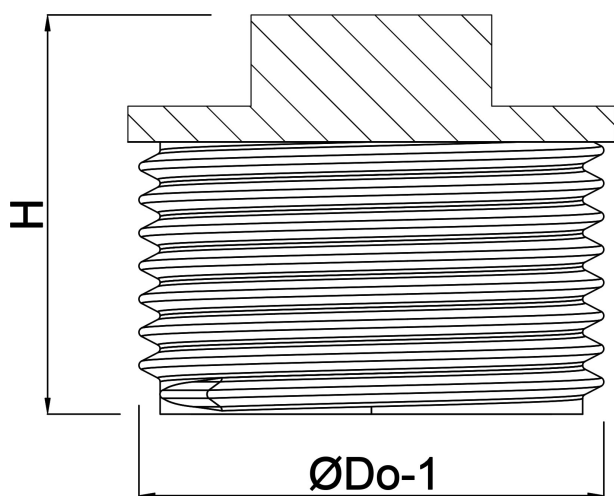

Profec Nr. 290 Stopfen Messing
1/2" Außengewinde 30bar
(0710389)

TECHNISCHE DATEN

Werkstoff	Messing
Anschluss	Außengewinde
Fitting Nr.	Nr. 290
Temperaturbereich	-10°C - 115°C
Maß	1/2"
Arbeitsdruck	30 bar

ABMESSUNGEN

ØDo-1	1/2 "
F-1	6 mm
H	18.5 mm

Generiert am: 20.11.2025

bevo Vertriebs GmbH
Industriestraße 18
32602 VLOTHO-EXTER
Deutschland
+49 (0) 5228 959 0
info@bevo.com
<http://www.bevo.com>