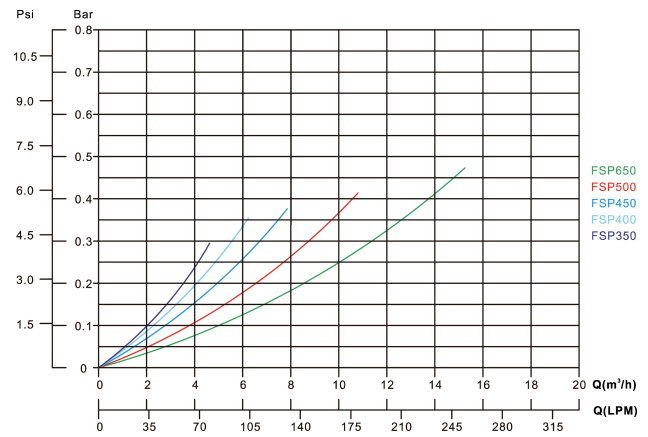

Flotide Filtersatz PE 50 mm / 1 1/2" Metrisch/Imperial Klebemuffe 2bar 230VAC Grau Typ FSP650-6W (7024687)

FLOTIDE

TECHNISCHE DATEN

Farbe	Grau
Werkstoff	PE
Anschluss	Metrisch/Imperial Klebemuffe
Spannung	230VAC
Herz	50 Hz
Arbeitsdruck	2 bar
Max. Temp.	40 °C
Typ	FSP650-6W
Maß	50 mm / 1 1/2"
Durchmesser	650 mm
Gewicht	33.4 kg
Sandmenge	150 kg
Max Durchfluss	15.6 m ³ /h
Pumpe	SS100
Max. Poolvol.	80 m ³

PRODUKTINFORMATIONEN

Filtertank aus blasgeformtem Polyethylen mit 6-Wege-Ventil an der Oberseite und einer Kreiselpumpe mit Vorfilter. Schalten Sie die Pumpe vor jeder Betätigung des Hebels aus.

Funktionen: