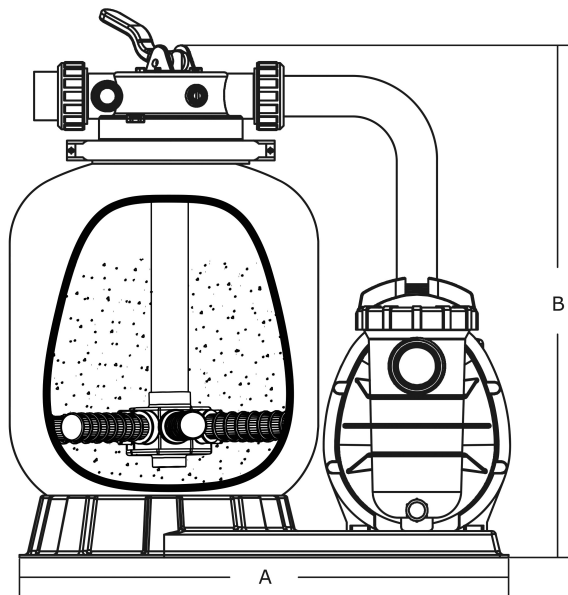

Flotide Filtersatz PE 50 mm / 1 1/2" Metrisch/Imperial Klebemuffe 2bar 230VAC Grau Typ FSP650-6W (7024687)

FLOTIDE

TECHNISCHE DATEN

Farbe	Grau
Werkstoff	PE
Anschluss	Metrisch/Imperial Klebemuffe
Spannung	230VAC
Herz	50 Hz
Arbeitsdruck	2 bar
Max. Temp.	40 °C
Typ	FSP650-6W
Maß	50 mm / 1 1/2"
Durchmesser	650 mm
Gewicht	33.4 kg
Sandmenge	150 kg
Max Durchfluss	15.6 m ³ /h
Pumpe	SS100
Max. Poolvol.	80 m ³

PRODUKTINFORMATIONEN

Filtertank aus blasgeformtem Polyethylen mit 6-Wege-Ventil an der Oberseite und einer Kreiselpumpe mit Vorfilter. Schalten Sie die Pumpe vor jeder Betätigung des Hebels aus.

Funktionen: