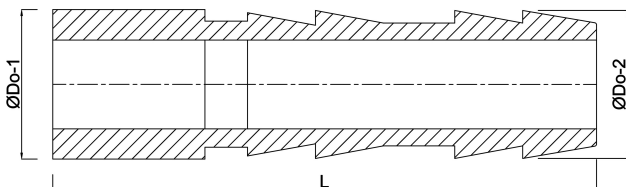

VDL Schlauchtülle PVC-U 50 mm Klebestutzen x Schlauchtülle Grau (7002839)

V-L Van de Lande

TECHNISCHE DATEN

Farbe	Grau
Werkstoff	PVC-U
Anschluss	Klebestutzen x Schlauchtülle
Maß	50 mm

ABMESSUNGEN

Dq-2	43 mm
Hi-1	31 mm
L	111 mm
Lb	111 mm
Lq-2	72 mm
P-1	33 mm
ØDo-1	50 mm
ØDo-2	50 mm