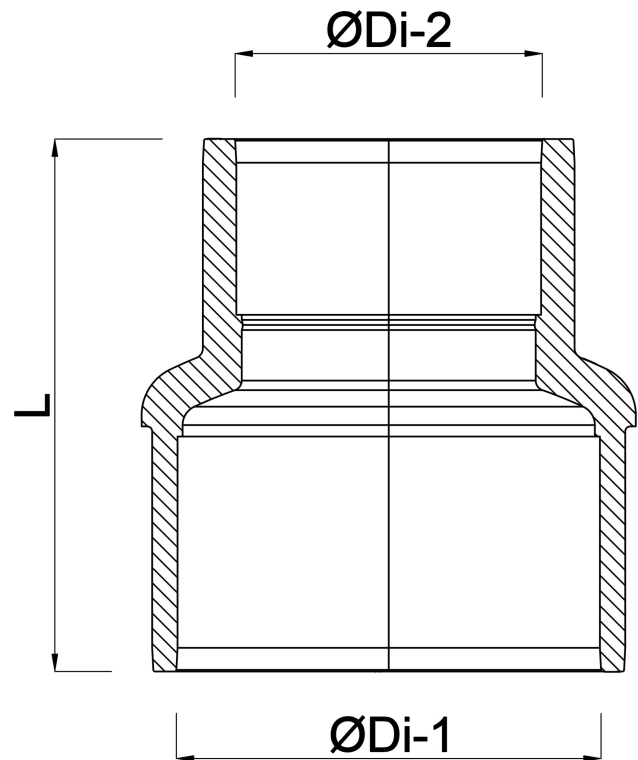

# TECHNISCHE DATEN

Farbe Grau

Werkstoff PVC-U

Anschluss Klebemuffe

Arbeitsdruck 16 bar

Maß 200 mm x 125 mm

# ABMESSUNGEN

L 213 mm

ØDi-1 200 mm

ØDi-2 125 mm

**Generiert am: 23.05.2026**

bevo Vertriebs GmbH  
Industriestraße 18  
32602 VLOTHO-EXTER  
Deutschland  
+49 (0) 5228 959 0  
[info@bevo.com](mailto:info@bevo.com)  
<http://www.bevo.com>