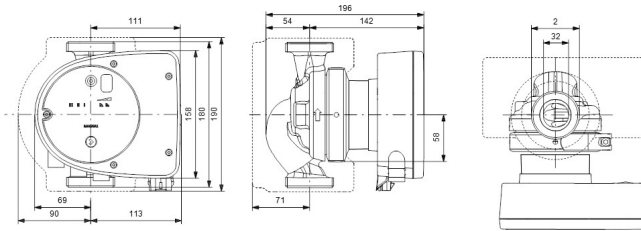

**Grundfos Umwälzpumpe mit
variabler Drehzahl Gusseisen
2" Außengewinde 10bar 1.22A
230VAC Schwarz/Rot Typ
MAGNA1 32-80 EuP ready
(7039216)**

GRUNDFOS 

TECHNISCHE DATEN

Farbe	Schwarz/Rot
Werkstoff	Gusseisen
Pumpengehäuse	Gusseisen
Material Laufrad 1	PES glasfaserverstärkt
Anschluss	Außengewinde
Spannung	230VAC
Max. Temperatur	110 °C
Minimale Mediumtemperatur (kontinuierlich)	-15 °C
Laufräder	1
Herz	50 Hz
Maximale Umgebungstemperatur	40 °C
Arbeitsdruck	10 bar
Minimale Umgebungstemperatur	0 °C
Typ	MAGNA1 32-80 EuP ready
Max. Förderhöhe	8 M

Maß

2"

Ampere

1.22 A

PRODUKTINFORMATIONEN

Die neue MAGNA1 ist die einfache Lösung für einen guten Job. Sie ist die perfekte Wahl, wenn es darum geht, ältere Umwälzpumpen zu ersetzen, und dank ihrer Konformität mit der EuP 2015-Richtlinie sind erhebliche Energieeinsparungen eine Realität. Die ideale Wahl für einfache Leistungsanforderungen in Anwendungen, bei denen eine einfache Systemsteuerung und -überwachung erforderlich ist. Überwachung durch Fehlerrelais für mehr Sicherheit. Digitaler Start/Stop-Eingang zur Fernsteuerung der Pumpe. Kontinuierlicher Betrieb und reduzierte Stillstandszeiten mit drahtloser Zwillingspumpenfunktion (verfügbar für Doppelpumpen). Hohe Energieeffizienz führt zu erheblichen Energieeinsparungen. Einfache Installation und Bedienung dank der übersichtlichen Benutzeroberfläche. Wartungsfrei durch Spaltrohrkonstruktion. MAGNA1 ist die einfache und effiziente Wahl für die meisten Anwendungen, einschließlich Heizung, Hauptpumpe, Mischkreise, Heizflächen, Kühlung, Klimatisierung, Erdwärmepumpensysteme und kleinere Kältemaschinenanwendungen.