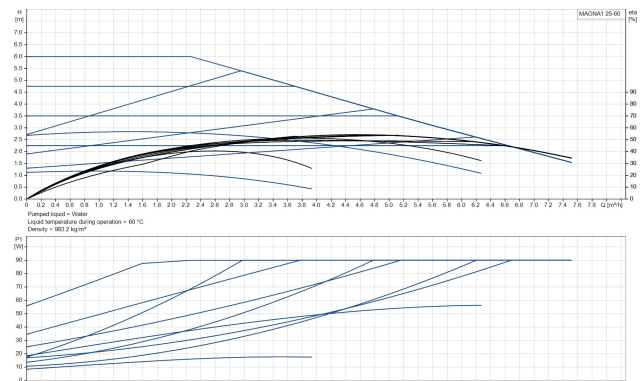

**Grundfos Umwälzpumpe mit
variabler Drehzahl Gusseisen 1
1/2" Außengewinde 10bar
0.74A 230VAC Schwarz/Rot
Typ MAGNA1 25-60 EuP ready
(7039210)**

GRUNDFOS 

TECHNISCHE DATEN

Farbe	Schwarz/Rot
Werkstoff	Gusseisen
Pumpengehäuse	Gusseisen
Material Laufrad 1	PES glasfaserverstärkt
Anschluss	Außengewinde
Spannung	230VAC
Max. Temperatur	110 °C
Minimale Mediumtemperatur (kontinuierlich)	-15 °C
Laufräder	1
Herz	50 Hz
Maximale Umgebungstemperatur	40 °C
Arbeitsdruck	10 bar
Minimale Umgebungstemperatur	0 °C
Typ	MAGNA1 25-60 EuP ready
Max. Förderhöhe	6 M

Maß

1 1/2"

Ampere

0.74 A

PRODUKTINFORMATIONEN

Die neue MAGNA1 ist die einfache Lösung für einen guten Job. Sie ist die perfekte Wahl, wenn es darum geht, ältere Umwälzpumpen zu ersetzen, und dank ihrer Konformität mit der EuP 2015-Richtlinie sind erhebliche Energieeinsparungen eine Realität. Die ideale Wahl für einfache Leistungsanforderungen in Anwendungen, bei denen eine einfache Systemsteuerung und -überwachung erforderlich ist. Überwachung durch Fehlerrelais für mehr Sicherheit. Digitaler Start/Stop-Eingang zur Fernsteuerung der Pumpe. Kontinuierlicher Betrieb und reduzierte Stillstandszeiten mit drahtloser Zwillingspumpenfunktion (verfügbar für Doppelpumpen). Hohe Energieeffizienz führt zu erheblichen Energieeinsparungen. Einfache Installation und Bedienung dank der übersichtlichen Benutzeroberfläche. Wartungsfrei durch Spaltrohrkonstruktion. MAGNA1 ist die einfache und effiziente Wahl für die meisten Anwendungen, einschließlich Heizung, Hauptpumpe, Mischkreise, Heizflächen, Kühlung, Klimatisierung, Erdwärmepumpensysteme und kleinere Kältemaschinenanwendungen.