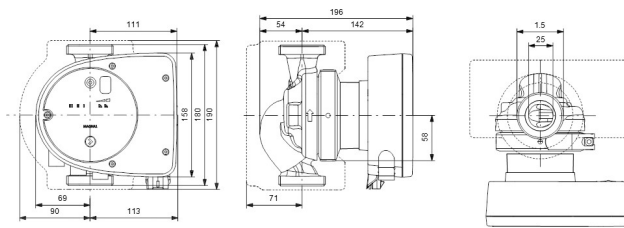

**Grundfos Umwälzpumpe mit
variabler Drehzahl Gusseisen 1
1/2" Außengewinde 10bar
0.74A 230VAC Schwarz/Rot
Typ MAGNA1 25-60 EuP ready
(7039210)**

GRUNDFOS 

TECHNISCHE DATEN

Farbe	Schwarz/Rot
Werkstoff	Gusseisen
Pumpengehäuse	Gusseisen
Material Laufrad 1	PES glasfaserverstärkt
Anschluss	Außengewinde
Spannung	230VAC
Max. Temperatur	110 °C
Minimale Mediumtemperatur (kontinuierlich)	-15 °C
Laufräder	1
Herz	50 Hz
Maximale Umgebungstemperatur	40 °C
Arbeitsdruck	10 bar
Minimale Umgebungstemperatur	0 °C
Typ	MAGNA1 25-60 EuP ready
Max. Förderhöhe	6 M

Maß

1 1/2"

Ampere

0.74 A

PRODUKTINFORMATIONEN

Die neue MAGNA1 ist die einfache Lösung für einen guten Job. Sie ist die perfekte Wahl, wenn es darum geht, ältere Umwälzpumpen zu ersetzen, und dank ihrer Konformität mit der EuP 2015-Richtlinie sind erhebliche Energieeinsparungen eine Realität. Die ideale Wahl für einfache Leistungsanforderungen in Anwendungen, bei denen eine einfache Systemsteuerung und -überwachung erforderlich ist. Überwachung durch Fehlerrelais für mehr Sicherheit. Digitaler Start/Stop-Eingang zur Fernsteuerung der Pumpe. Kontinuierlicher Betrieb und reduzierte Stillstandszeiten mit drahtloser Zwillingspumpenfunktion (verfügbar für Doppelpumpen). Hohe Energieeffizienz führt zu erheblichen Energieeinsparungen. Einfache Installation und Bedienung dank der übersichtlichen Benutzeroberfläche. Wartungsfrei durch Spaltrohrkonstruktion. MAGNA1 ist die einfache und effiziente Wahl für die meisten Anwendungen, einschließlich Heizung, Hauptpumpe, Mischkreise, Heizflächen, Kühlung, Klimatisierung, Erdwärmepumpensysteme und kleinere Kältemaschinenanwendungen.