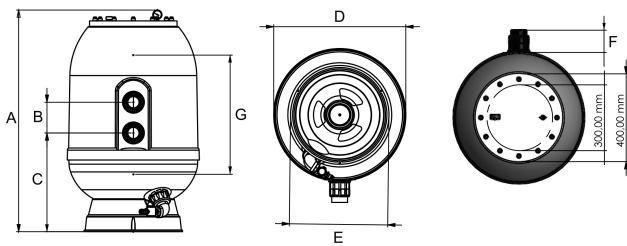

Norsup Sandfilter Polyester glasfaserverstärkt 63 mm Klebemuffe 2,5bar Grau Typ SupraV3 750 SM (7035854)

TECHNISCHE DATEN

Farbe	Grau
Werkstoff	Polyester glasfaserverstärkt
Anschluss	Klebemuffe
Arbeitsdruck	2,5 bar
Max. Temp.	50 °C
Typ	SupraV3 750 SM
Kapazität	22 m ³ /h
Maß	63 mm
Durchmesser	750 mm
Gewicht	38 kg
Sandmenge	225 kg
Filterfläche	0.44 m ²
Max. Poolvol.	130 m ³

ABMESSUNGEN

A	1115 mm
B	140 mm

C 550 mm

D 770 mm

E 650 mm

F 100 mm

G 600 mm

PRODUKTINFORMATIONEN

Der Norsup Filter Typ Supra besteht aus robustem glasfaserverstärktem Polyester mit wetterfester Gelcoat-Beschichtung. Durch die 290mm breite Öffnung ist ein Sandwechsel problemlos möglich. Mit den zwölf Gewindebolzen lässt sich die Klarsichtabdeckung sicher mit dem Filterkörper verschrauben. Die Klarsichtabdeckung hilft zu erkennen, wie viel Schmutz sich im Filter befindet.