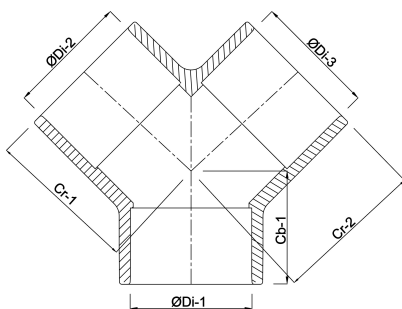

Y-Stück ABS 63 mm
Klebemuffe 10bar Grau
(0101400)

TECHNISCHE DATEN

Farbe Grau

Werkstoff ABS

Anschluss Klebemuffe

Arbeitsdruck 10 bar

Maß 63 mm

ABMESSUNGEN

Cb-1 52.5 mm

Cr-1 71.5 mm

Cr-2 71.5 mm

ØDi-1 63 mm

ØDi-2 63 mm

ØDi-3 63 mm

Generiert am: 01.10.2025

bevo Vertriebs GmbH
Industriestraße 18
32602 VLOTHO-EXTER
Deutschland
+49 (0) 5228 959 0
info@bevo.com
<http://www.bevo.com>