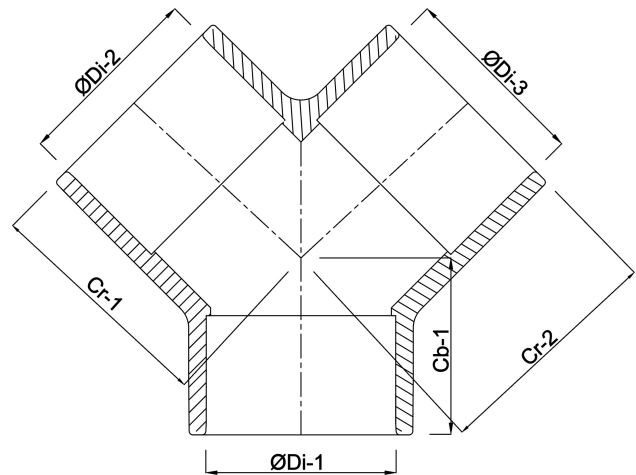

VDL Y-Stück PVC-U 50 mm Klebemuffe 16bar Grau (7018120)

V-L Van de Lande

TECHNISCHE DATEN

Farbe Grau

Werkstoff PVC-U

Anschluss Klebemuffe

Arbeitsdruck 16 bar

Maß 50 mm

ABMESSUNGEN

Cb-1 61 mm

Cr-1 42 mm

Cr-2 42 mm

ØDi-1 50 mm

ØDi-2 50 mm

ØDi-3 50 mm

Generiert am: 25.05.2026