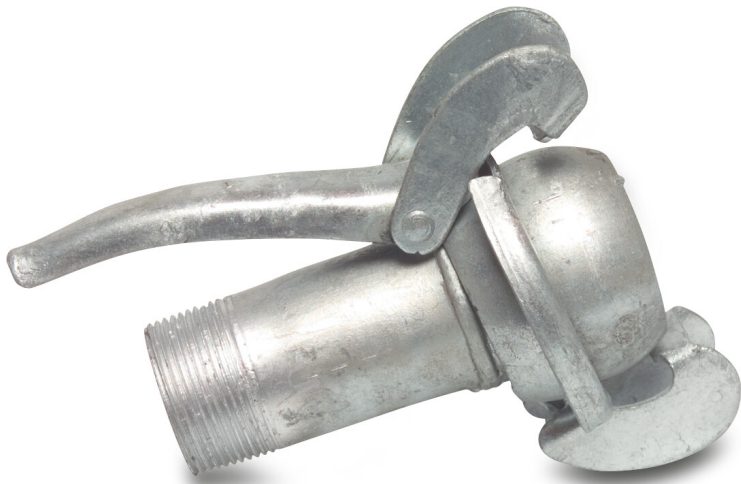

Schnellkupplung Stahl
Verzinkt 76 mm x 2 1/2" M-Teil
Bauer x Außengewinde Typ
Bauer S74 (0220412)

TECHNISCHE DATEN

Typ	Bauer
-----	-------

Werkstoff	Stahl
-----------	-------

Oberflächenbehandlung	Verzinkt
-----------------------	----------

Anschluss	M-Teil Bauer x Außengewinde
-----------	-----------------------------

Typ	S74
-----	-----

Maß	76 mm x 2 1/2"
-----	----------------

Länge	140 mm
-------	--------

Generiert am: 23.05.2026

bevo Vertriebs GmbH
Industriestraße 18
32602 VLOTHO-EXTER
Deutschland
+49 (0) 5228 959 0
info@bevo.com
<http://www.bevo.com>