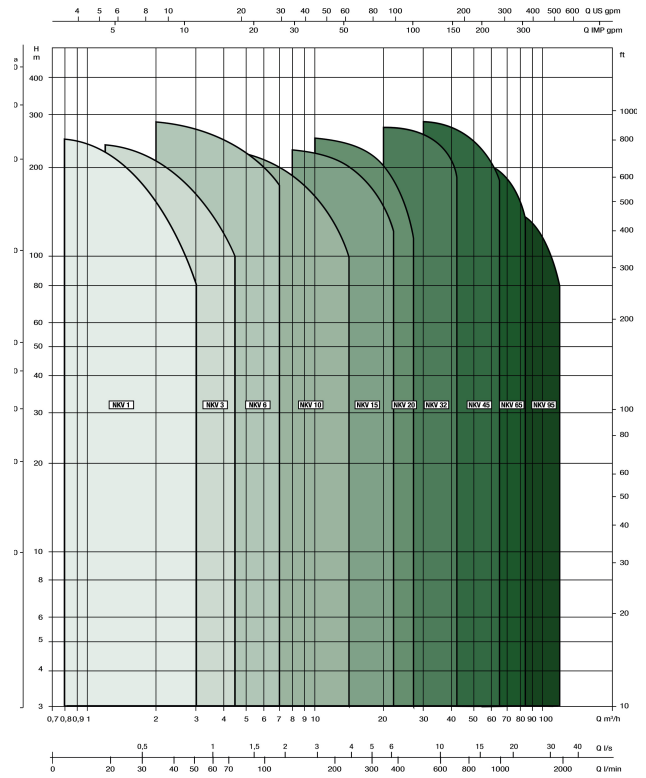

Generiert am: 27.05.2026

bevo Vertriebs GmbH
Industriestraße 18
32602 VLOTHO-EXTER
Deutschland
+49 (0) 5228 959 0
info@bevo.com
<http://www.bevo.com>