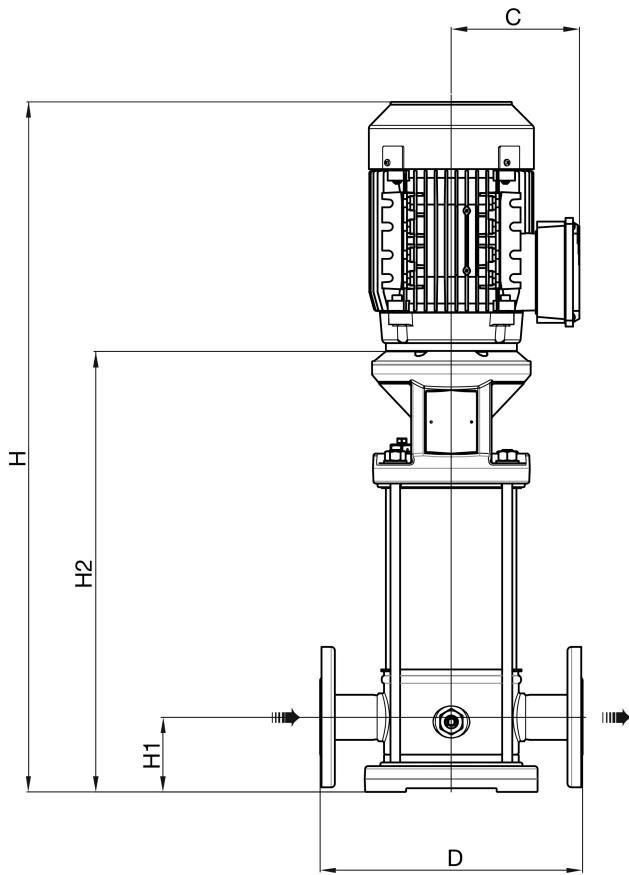

DAB Mehrstufige Kreiselpumpe Edelstahl DN50 DIN Flansch 14.4A 400VAC Typ NKV 15/8S T (7043203)

DAB[®]
MAKING WATER EASY

TECHNISCHE DATEN

Werkstoff Edelstahl

Anschluss DIN Flansch

Typ NKV 15/8S T

Leistung 10 PS

Maß DN50

Spannung 400VAC

Leistung 7.5 kW

Ampere 14.4 A

ABMESSUNGEN

C 160 mm

D 300 mm

H 1246 mm

H-1 90 mm

H-2 896 mm

Generiert am: 27.05.2026

bevo Vertriebs GmbH
 Industriestraße 18
 32602 VLOTHO-EXTER
 Deutschland
 +49 (0) 5228 959 0
info@bevo.com
<http://www.bevo.com>