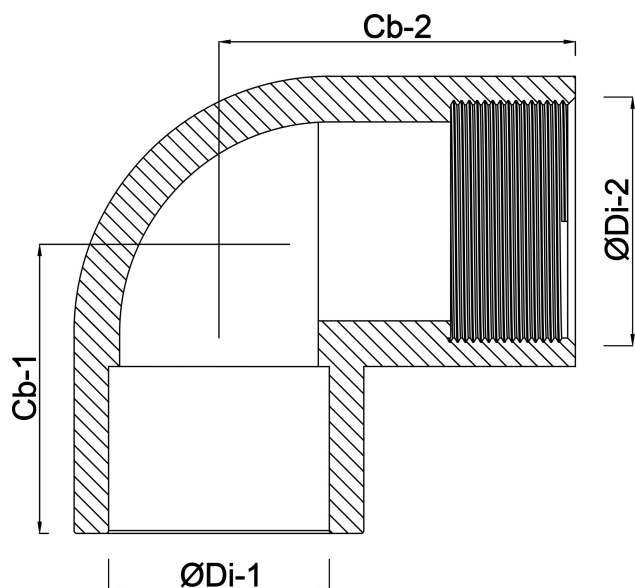

**VDL Winkel 90° PVC-U 16 mm x
3/8" Klebemuffe x
Innengewinde 10bar Grau
(7002624)**

V-L Van de Lande

TECHNISCHE DATEN

Farbe	Grau
Werkstoff	PVC-U
Arbeitsdruck	10 bar
Maß	16 mm x 3/8"
Anschluss	Klebemuffe x Innengewinde

ABMESSUNGEN

Cb-1	23 mm
Cb-2	23 mm
F-1	12 mm
ØDi-1	16 mm
ØDi-2	3/8 "

Generiert am: 24.05.2026

bevo Vertriebs GmbH
Industriestraße 18
32602 VLOTHO-EXTER
Deutschland
+49 (0) 5228 959 0
info@bevo.com
<http://www.bevo.com>