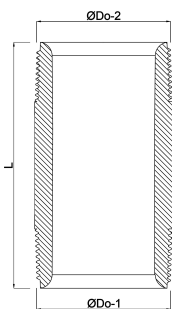

Profec Nr. 23 Rohrnippel
Messing 3/4" Außengewinde
40bar 200 mm (0701830)

TECHNISCHE DATEN

Werkstoff	Messing
Anschluss	Außengewinde
Fitting Nr.	Nr. 23
Arbeitsdruck	40 bar
Maß	3/4"
Länge	200 mm

ABMESSUNGEN

L	200 mm
ØDo-1	3/4 "
ØDo-2	3/4 "
F-1	16 mm
F-2	16 mm

Generiert am: 02.10.2025

bevo Vertriebs GmbH
Industriestraße 18
32602 VLOTHO-EXTER
Deutschland
+49 (0) 5228 959 0
info@bevo.com
<http://www.bevo.com>