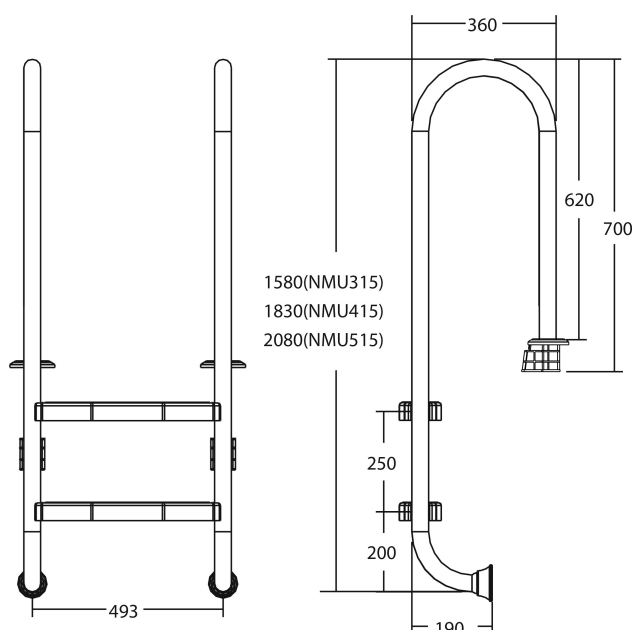

Flotide Tiefenbeckenleiter Edelstahl 316 Typ schlankes Modell 3 Trittstufen (7026917)

FLOTIDE

TECHNISCHE DATEN

Typ schlankes Modell

Werkstoff Edelstahl 316

Trittstufen 3

PRODUKTINFORMATIONEN

Die Flotide-Poolleiter (kleines Modell) ist 170 mm hinter der Poolkante angebracht. Alle Leitern sind mit einem Anti-Rutsch-Pad ausgestattet.