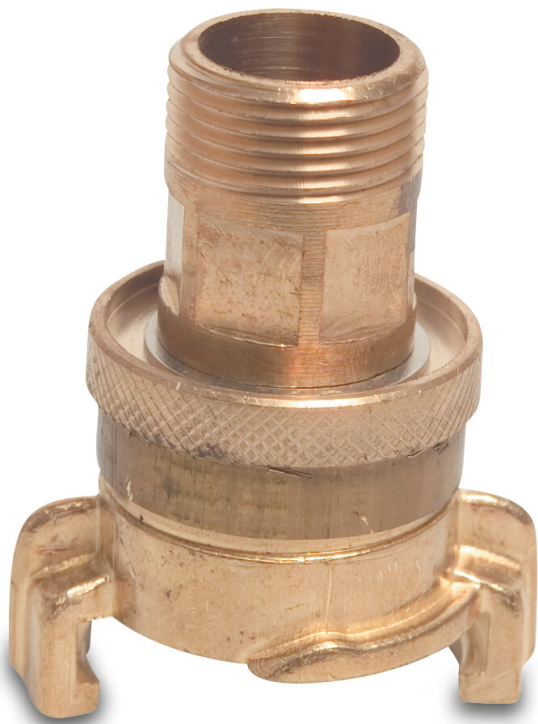

Schnellkupplung Messing 3/4" Außengewinde KA 40 P1 (7015567)

TECHNISCHE DATEN

Werkstoff	Messing
Knaggenabstand	40 KA
Anschluss	Außengewinde
Maß	3/4"
Label	P1

Generiert am: 25.05.2026

bevo Vertriebs GmbH
Industriestraße 18
32602 VLOTHO-EXTER
Deutschland
+49 (0) 5228 959 0
info@bevo.com
<http://www.bevo.com>