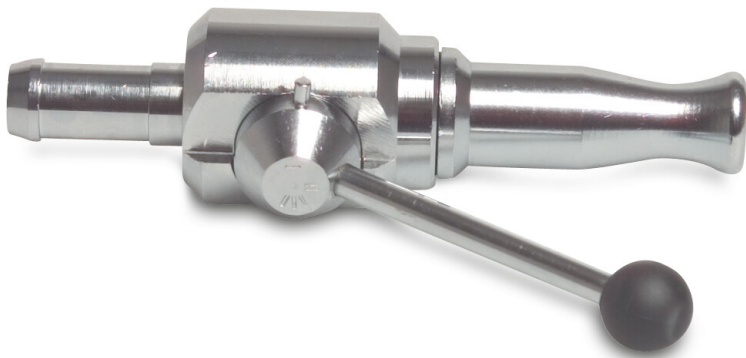

Strahldüse Messing verchromt 1/2" x 13 mm Schlauchtülle Typ mit Ventil (0451734)

TECHNISCHE DATEN

Typ	mit Ventil
Werkstoff	Messing verchromt
Anschluss	Schlauchtülle
Maß	1/2" x 13 mm
Loch Ø	4 mm

Generiert am: 23.05.2026