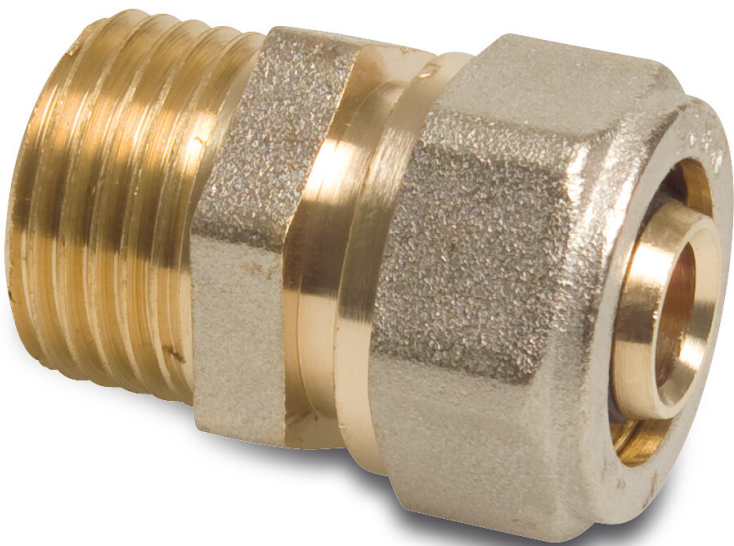

**Profec Kupplung Messing  
Vernickelt 20 mm x 1/2" Klemm  
x Außengewinde Typ Alu-PE-X  
(0702043)**

# TECHNISCHE DATEN

Typ	Alu-PE-X
Werkstoff	Messing
Oberflächenbehandlung	Vernickelt
Material Dichtung	NBR
Anschluss	Klemm x Außengewinde
Max. Temp.	120 °C
Maß	20 mm x 1/2"
Länge	36 mm
Gewicht	0.0555 kg

# ABMESSUNGEN

F-2	13 mm
K-1	30 mm
ØDi-1	20 mm
ØDo-2	1/2 "