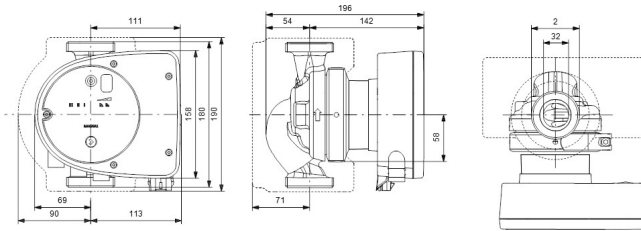

# TECHNISCHE DATEN

Farbe	Schwarz/Rot
Werkstoff	Gusseisen
Pumpengehäuse	Gusseisen
Material Laufrad 1	PES glasfaserverstärkt
Anschluss	Außengewinde
Spannung	230VAC
Max. Temperatur	110 °C
Minimale Mediumtemperatur (kontinuierlich)	-15 °C
Laufräder	1
Herz	50 Hz
Maximale Umgebungstemperatur	40 °C
Arbeitsdruck	10 bar
Minimale Umgebungstemperatur	0 °C
Typ	MAGNA1 32-100 EuP ready
Max. Förderhöhe	10 M

Maß

2"

Ampere

1.41 A