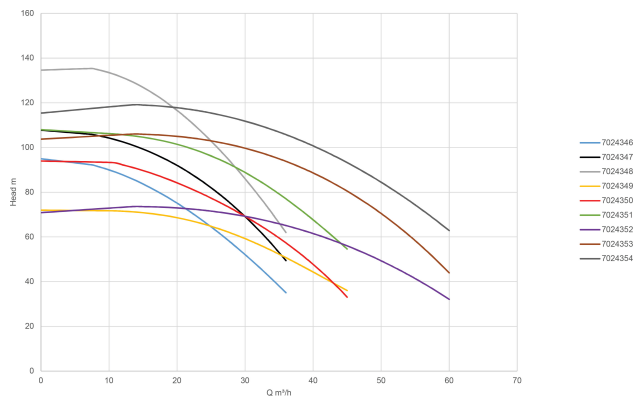

PRODUKTINFORMATIONEN

Die ME (Europa) Vertical Serie bietet hocheffiziente Pumpen .

Der Zulauf befindet sich nicht auf der gleichen Höhe wie der Auslauf, da das Pumpengehäuse einwandig ist, was diese Pumpe im Vergleich zu doppelwandigen Pumpen preisgünstiger macht. Diese Serie kann nicht mit einem Inline Ein- und Ausgang geliefert werden. Sollten Sie daran interessiert sein finden Sie weitere Informationen bei der Europa-Horizontal Serie mit identischer Kapazität .

Die Lattyflon Stopfbuchs-Packung ist ideal für Nutzung bei verunreinigtem Wasser, da im Gegensatz zur Gleitringdichtung Sand die Dichtung beschädigen kann. Bei der Stopfbuchs-Packung treten keine Probleme auf. Die Stopfbuchs-Packung muss mit dem Twinner-System (2 Teile) entsprechend angepasst werden, sodass sie immer etwas ausläuft und die Pumpe geschmiert und kühl hält .

Die Pumpen der ME (Europa) Vertikal Serie können auch mit einer optionalen Gleitringdichtung für sauberes Wasser geliefert werden. Bitte kontaktieren Sie uns für mehr Informationen . Bei diesen Typen werden keine Gegenflansche mitgeliefert. Bitte wenden Sie sich für entsprechende Flansche an uns .

Die Pumpen der ME (Europa) Vertikal Serie sind in der Lage, unterschiedliche Drücke zu liefern, sodass sie sich für verschiedene Installationen mit mittlerem und hohem Bewässerungsdruck eignen, wobei die Kapazitäten größer sind als bei der Europa-Serie.