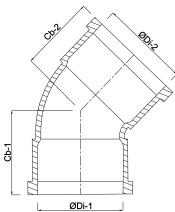

**Profec Bogen 45° PVC-U 50 mm  
Klebemuffe 16bar Grau Typ  
aus Rohr hergestellt (0110228)**

# TECHNISCHE DATEN

Farbe	Grau
Typ	aus Rohr hergestellt
Werkstoff	PVC-U
Anschluss	Klebemuffe
Arbeitsdruck	16 bar
Maß	50 mm

# ABMESSUNGEN

Cb-1	90 mm
Cb-2	90 mm
Gietvorm	hand geformt
ØDi-1	50 mm
ØDi-2	50 mm
β	45 °

**Generiert am: 13.03.2026**

bevo Vertriebs GmbH  
Industriestraße 18  
32602 VLOTHO-EXTER  
Deutschland  
+49 (0) 5228 959 0  
[info@bevo.com](mailto:info@bevo.com)  
<http://www.bevo.com>