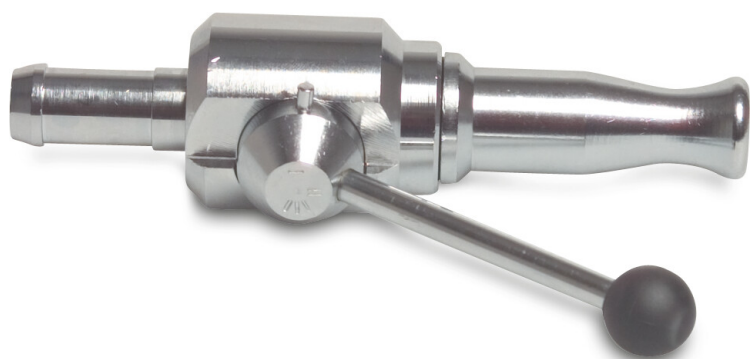

Strahldüse Messing verchromt 1" x 25 mm Schlauchtülle Typ mit Ventil (0451736)

TECHNISCHE DATEN

Typ	mit Ventil
Werkstoff	Messing verchromt
Anschluss	Schlauchtülle
Maß	1" x 25 mm
Loch Ø	8 mm

Generiert am: 23.05.2026