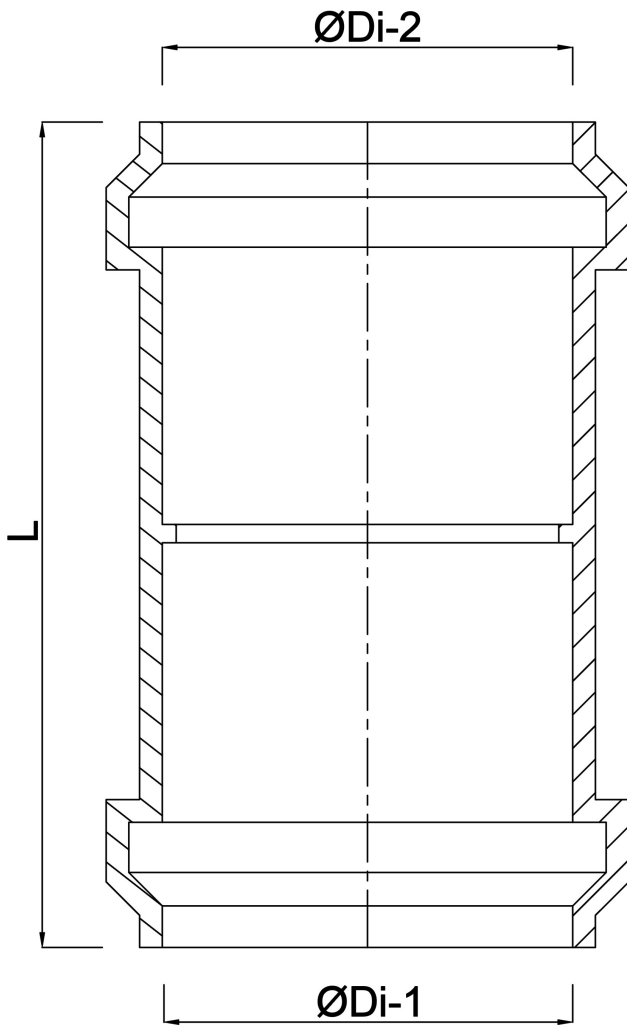

Muffe PP 110 mm Steckmuffe Grau (0300214)

TECHNISCHE DATEN

Farbe Grau

Werkstoff PP

Anschluss Steckmuffe

Anwendung Abwasser

Maß 110 mm

ABMESSUNGEN

L 136 mm

ØDi-1 110 mm

ØDi-2 110 mm

Generiert am: 23.05.2026

bevo Vertriebs GmbH
Industriestraße 18
32602 VLOTHO-EXTER
Deutschland
+49 (0) 5228 959 0
info@bevo.com
<http://www.bevo.com>