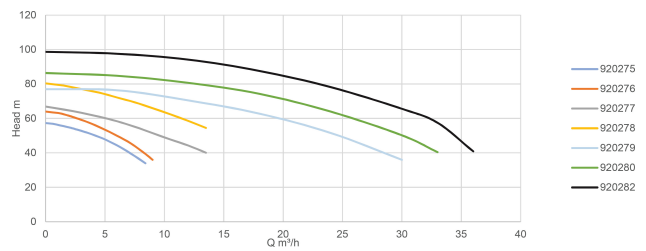

Breite	210 mm
Gewicht	24.5 kg
Leistung	2.2 kW
Max Durchfluss	9 m <sup>3</sup> /h
Druck	1 "
Saug	1 1/4 "
BEP Kapazität	7.2
BEP Förderhöhe	45.4
Effizienz	41 %
Packungsgrösse L/B/H	405 x 225 x 295 mm

## ABMESSUNGEN

Cb-1	110 mm
Cl-1	82 mm
G-1	170 mm
H	265 mm
H-1	265 mm
L	385 mm
Mr	115 mm

O 14 mm

W-1 210 mm

ØDi-1 1 1/4 "

ØDi-2 1 "