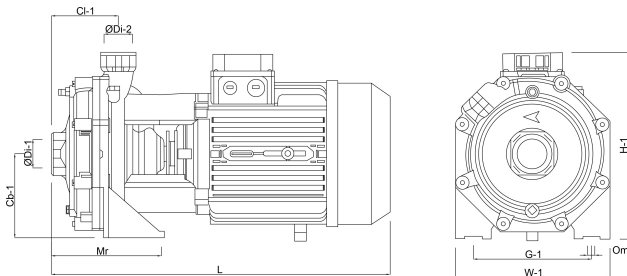

Breite	210 mm
Gewicht	24.5 kg
Leistung	2.2 kW
Max Durchfluss	9 m <sup>3</sup> /h
Druck	1 "
Saug	1 1/4 "
BEP Kapazität	7.2
BEP Förderhöhe	45.4
Effizienz	41 %
Packungsgrösse L/B/H	405 x 225 x 295 mm

## ABMESSUNGEN

Cb-1	110 mm
Cl-1	82 mm
G-1	170 mm
H	265 mm
H-1	265 mm
L	385 mm
Mr	115 mm

O 14 mm

W-1 210 mm

ØDi-1 1 1/4 "

ØDi-2 1 "