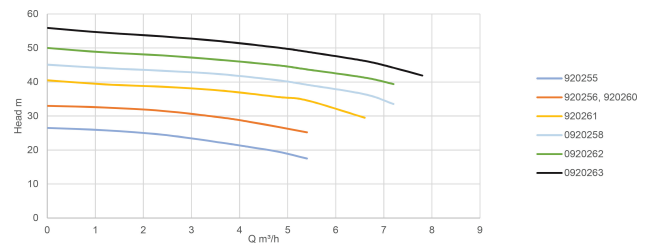

**Foras Kreiselpumpe Gusseisen
1 1/4" x 1" Innengewinde 8bar
5,1A 230/400VAC Blau Typ KM
314 T (0920263)**

FOROS
WATER PUMPS

TECHNISCHE DATEN

Farbe	Blau
Werkstoff	Gusseisen
Material Laufrad 1	Messing
Anschluss	Innengewinde
Gleitringdichtung	Typ B
Max. Temperatur	90 °C
Minimale Mediumtemperatur (kontinuierlich)	0 °C
Druck	1 "
Maximale Umgebungstemperatur	40 °C
Saug	1 1/4 "
Minimale Umgebungstemperatur	0 °C
Typ	KM 314 T
Leistung	3 PS
Max. Förderhöhe	55,9 M
Maß	1 1/4" x 1"

Länge	348 mm
Spannung	230/400VAC
Breite	225 mm
Gewicht	23.5 kg
Leistung	2.2 kW
Höhe	285 mm
Max Durchfluss	7.8 m ³ /h
BEP Kapazität	7.8
BEP Förderhöhe	42
Effizienz	44 %
Packungsgrösse L/B/H	370 x 240 x 315 mm

ABMESSUNGEN

Cb-1	115 mm
Cl-1	46.5 mm
G-1	180 mm
H	285 mm
H	285 mm
L	348 mm

Lb 117 mm

W-1 220 mm

W-2 225 mm

ØDi-1 1 1/4 "

ØDi-2 1 "

PRODUKTINFORMATIONEN

Gleitringdichtung

Übergroße selbstschmierende Lager

Abgedichteter Motor mit externer Kühlung

Elektrische Wicklung Klasse F Kondensator – Thermo – amperometrische Sicherheit (nur in Mono).

Die maximale Wassertemperatur beträgt 90°C.