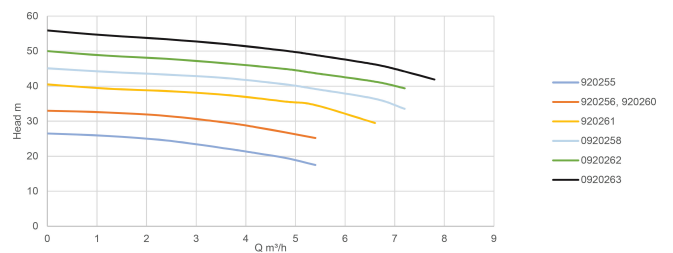

ABMESSUNGEN

Cb-1	115 mm
Cl-1	46.5 mm
G-1	180 mm
H	285 mm
H	285 mm
L	348 mm

Lb 117 mm

W-1 220 mm

W-2 225 mm

ØDi-1 1 1/4 "

ØDi-2 1 "

PRODUKTINFORMATIONEN