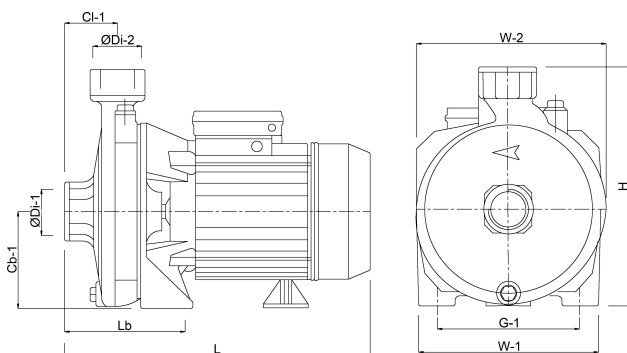

**Foras Kreiselpumpe Gusseisen
1 1/4" x 1" Innengewinde 8bar
5,1A 230/400VAC Blau Typ KM
314 T (0920263)**

FOROS
WATER PUMPS

TECHNISCHE DATEN

Farbe	Blau
Werkstoff	Gusseisen
Material Laufrad 1	Messing
Anschluss	Innengewinde
Gleitringdichtung	Typ B
Max. Temperatur	90 °C
Minimale Mediumtemperatur (kontinuierlich)	0 °C
Druck	1 "
Maximale Umgebungstemperatur	40 °C
Saug	1 1/4 "
Minimale Umgebungstemperatur	0 °C
Typ	KM 314 T
Leistung	3 PS
Max. Förderhöhe	55,9 M
Maß	1 1/4" x 1"

Länge	348 mm
Spannung	230/400VAC
Breite	225 mm
Gewicht	23.5 kg
Leistung	2.2 kW
Höhe	285 mm
Max Durchfluss	7.8 m ³ /h
BEP Kapazität	7.8
BEP Förderhöhe	42
Effizienz	44 %
Packungsgrösse L/B/H	370 x 240 x 315 mm

ABMESSUNGEN

Cb-1	115 mm
Cl-1	46.5 mm
G-1	180 mm
H	285 mm
H	285 mm
L	348 mm

Lb 117 mm

W-1 220 mm

W-2 225 mm

ØDi-1 1 1/4 "

ØDi-2 1 "

PRODUKTINFORMATIONEN