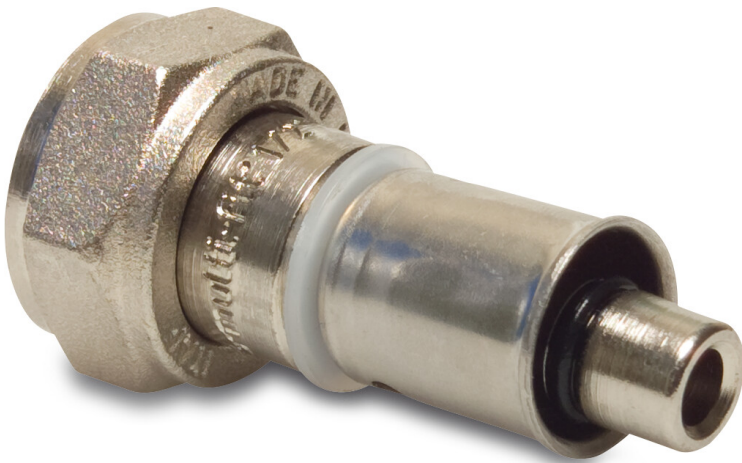

**Multi-Fit Kupplung Messing
Vernickelt 20 mm x 3/4" Multi-
fit x Überwurfmutter IG 20bar
S1 (7005464)**

TECHNISCHE DATEN

Werkstoff	Messing
Oberflächenbehandlung	Vernickelt
Anschluss	Multi-fit x Überwurfmutter IG
Arbeitsdruck	20 bar
Wandstärke	2,0 mm
Maß	20 mm x 3/4"
Label	S1