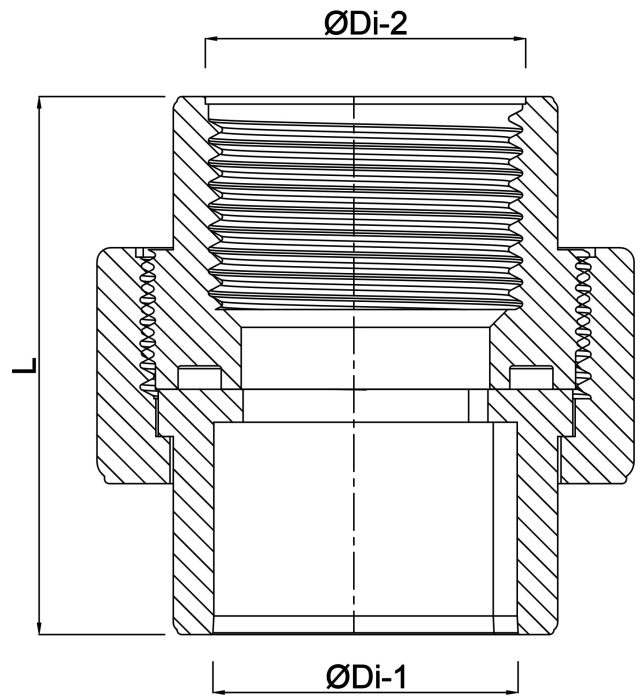

Profec Verschraubung PVC-U 40 mm x 1 1/4" Klebemuffe x Innengewinde 10bar Grau (0110084)

TECHNISCHE DATEN

Farbe	Grau
Werkstoff	PVC-U
Anschluss	Klebemuffe x Innengewinde
Arbeitsdruck	10 bar
Maß	40 mm x 1 1/4"

ABMESSUNGEN

Do-n	71 mm
Hi-1	30 mm
L	71 mm
Lb	41 mm
P-1	22 mm
ØDi-1	1 1/4 "
ØDi-2	40 mm

Generiert am: 22.05.2026

bevo Vertriebs GmbH
Industriestraße 18
32602 VLOTHO-EXTER
Deutschland
+49 (0) 5228 959 0
info@bevo.com
<http://www.bevo.com>