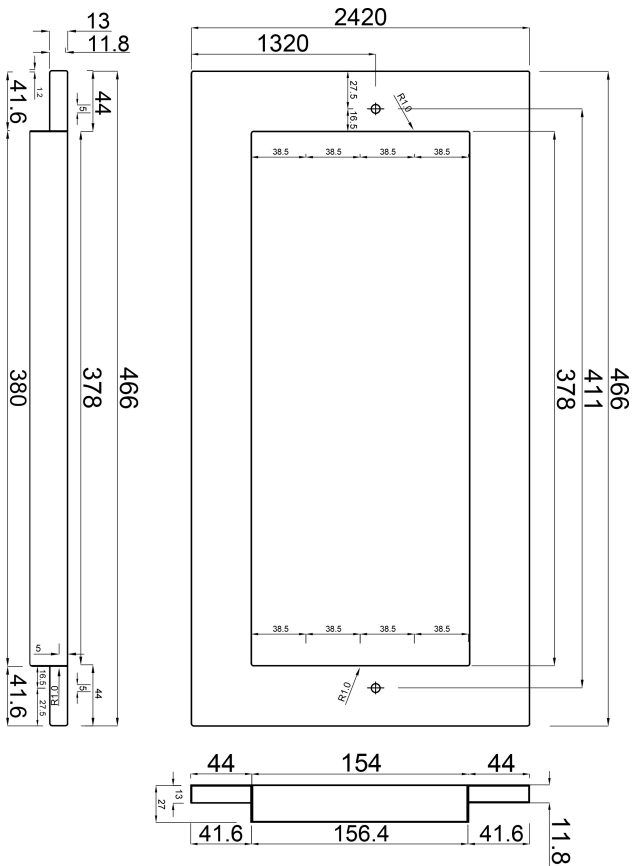

**Ocean Flansch mit Blende für
Skimmer ABS 242 mm x 466
mm Grau Großer Maßstab Typ
Standard with enlargement
(7030350)**

ocean.

TECHNISCHE DATEN

Farbe	Grau
Typ	Standard with enlargement
Werkstoff	ABS/Edelstahl
Modell	Großer Maßstab
Maß	242 mm x 466 mm

ABMESSUNGEN

H	27 mm
---	-------

Generiert am: 26.05.2026

bevo Vertriebs GmbH
 Industriestraße 18
 32602 VLOTHO-EXTER
 Deutschland
 +49 (0) 5228 959 0
info@bevo.com
<http://www.bevo.com>