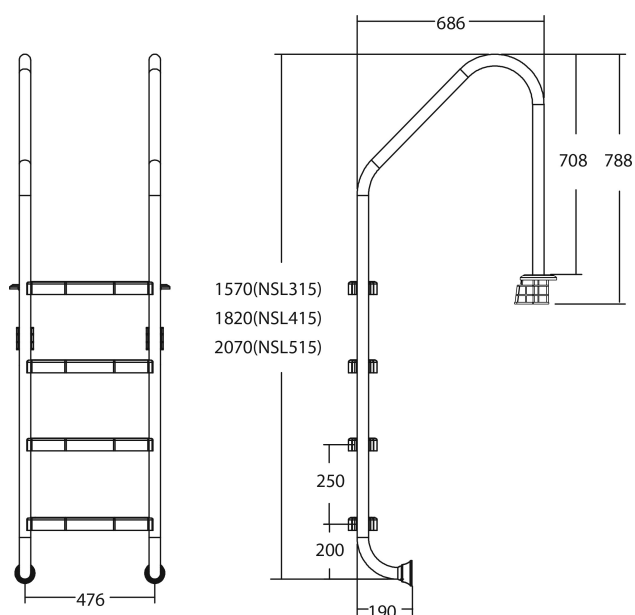

# Flotide Tiefenbeckenleiter Edelstahl 316 Typ breites Modell 4 Trittstufen (7026930)

**FLOTIDE**

# TECHNISCHE DATEN

Typ breites Modell

Werkstoff Edelstahl 316

Trittstufen 4

## PRODUKTINFORMATIONEN

Die Flotide-Poolleiter (breites Modell) ist 496 mm hinter der Poolkante angebracht. Alle Leitern sind mit einem Anti-Rutsch-Pad ausgestattet.

**Generiert am: 26.05.2026**

bevo Vertriebs GmbH  
Industriestraße 18