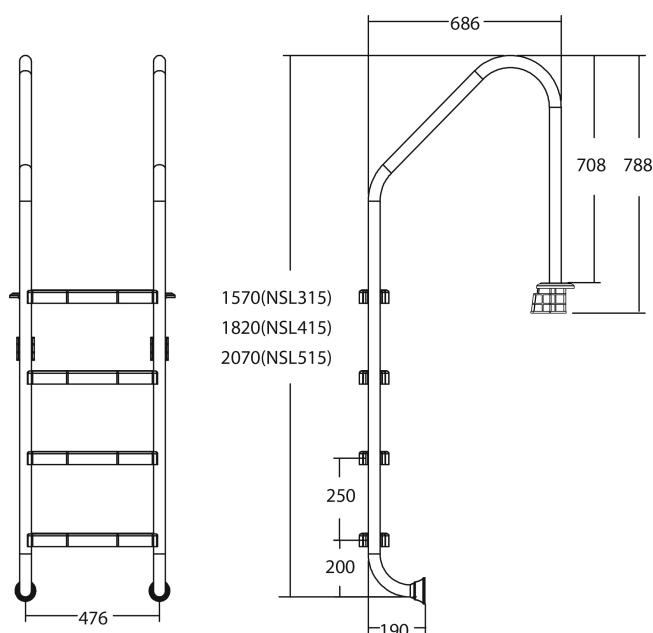

# Flotide Tiefenbeckenleiter Edelstahl 316 Typ breites Modell 4 Trittstufen (7026930)

**FLOTIDE**

# TECHNISCHE DATEN

Typ breites Modell

Werkstoff Edelstahl 316

Trittstufen 4

## PRODUKTINFORMATIONEN

Die Flotide-Poolleiter (breites Modell) ist 496 mm hinter der Poolkante angebracht. Alle Leitern sind mit einem Anti-Rutsch-Pad ausgestattet.

**Generiert am: 10.03.2026**

bevo Vertriebs GmbH  
Industriestraße 18