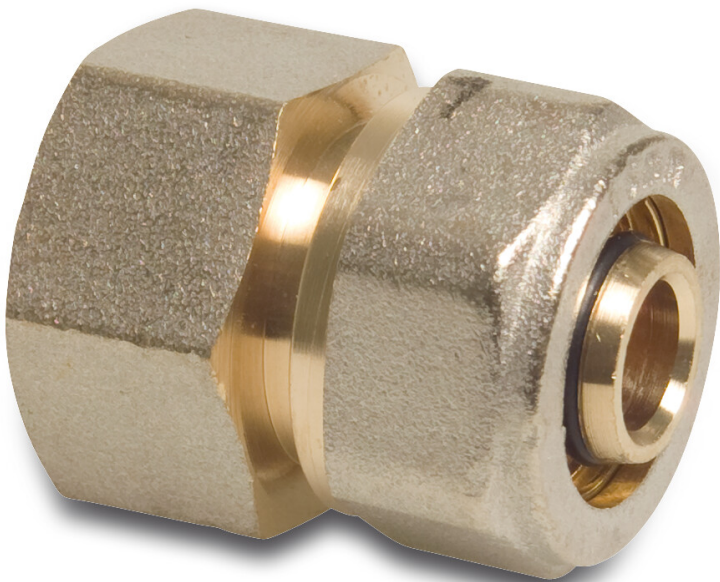

Kupplung Messing Vernickelt
16 mm x 1/2" Klemm x
Innengewinde Typ Alu-PE-X S1
(7005471)

TECHNISCHE DATEN

Typ	Alu-PE-X
Werkstoff	Messing
Oberflächenbehandlung	Vernickelt
Anschluss	Klemm x Innengewinde
Maß	16 mm x 1/2"
Label	S1