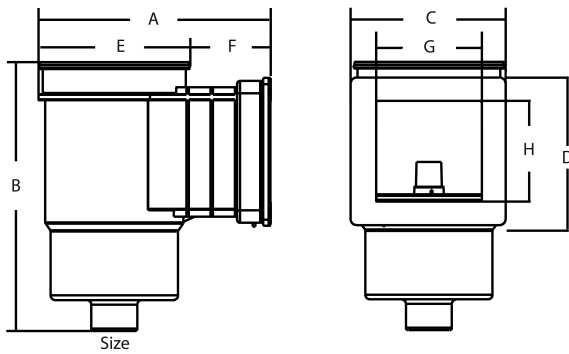

Flotide Skimmer ABS 1 1/2" Innengewinde Weiß rechteckig Typ Compact (7006428)

FLOTIDE

TECHNISCHE DATEN

Farbe	Weiß
Typ	Compact
Werkstoff	ABS/Edelstahl
Geeignet für	Folienbecken
Modell	rechteckig
Anschluss	Innengewinde
Breite	215 mm
Maß	1 1/2"

ABMESSUNGEN

A	235 mm
B	310 mm
C	220 mm
D	210 mm
E	195 mm
F	40 mm
G	140 mm

H

132 mm

Generiert am: 25.05.2026

bevo Vertriebs GmbH
Industriestraße 18
32602 VLOTHO-EXTER
Deutschland
+49 (0) 5228 959 0
info@bevo.com
<http://www.bevo.com>