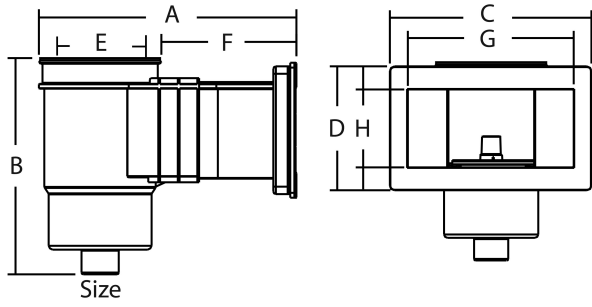

**Flotide Skimmer ABS 1 1/2" x  
M6 Innengewinde Weiß  
rechteckig Typ High Waterline  
Betonbecken (7035012)**

**FLOTIDE**

**bevo**  
bringing water to life

# TECHNISCHE DATEN

Farbe	Weiß
Typ	High Waterline Betonbecken
Werkstoff	ABS/Edelstahl
Geeignet für	Betonbecken
Modell	rechteckig
Anschluss	Innengewinde
Maß	1 1/2" x M6

# ABMESSUNGEN

A	584.6 mm
B	416.3 mm
C	654.9 mm
D	122.1 mm
E	247.8 mm
F	398.8 mm
G	600 mm
H	67.2 mm

**Generiert am: 27.05.2026**

bevo Vertriebs GmbH  
Industriestraße 18  
32602 VLOTHO-EXTER  
Deutschland  
+49 (0) 5228 959 0  
[info@bevo.com](mailto:info@bevo.com)  
<http://www.bevo.com>