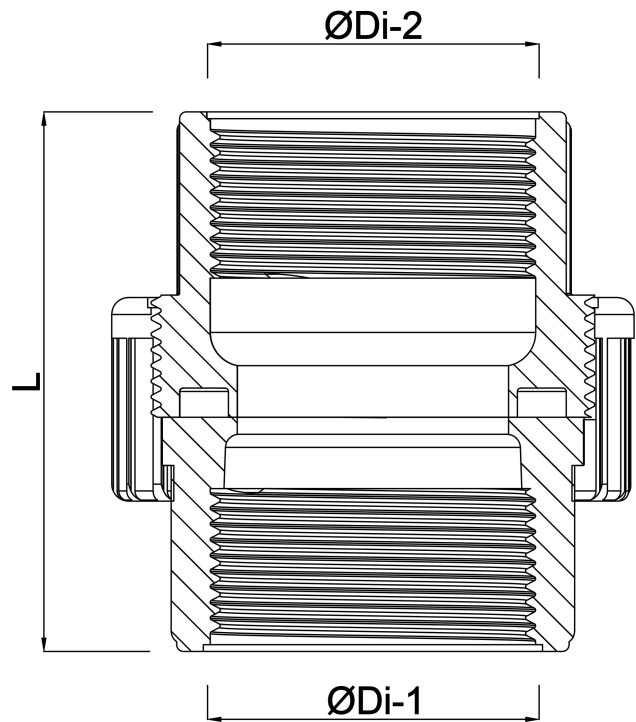

Profec Verschraubung PVC-U 1/2" Innengewinde 10bar Grau (0100111)

Generiert am: 22.05.2026

bevo Vertriebs GmbH
Industriestraße 18
32602 VLOTHO-EXTER
Deutschland
+49 (0) 5228 959 0
info@bevo.com
<http://www.bevo.com>