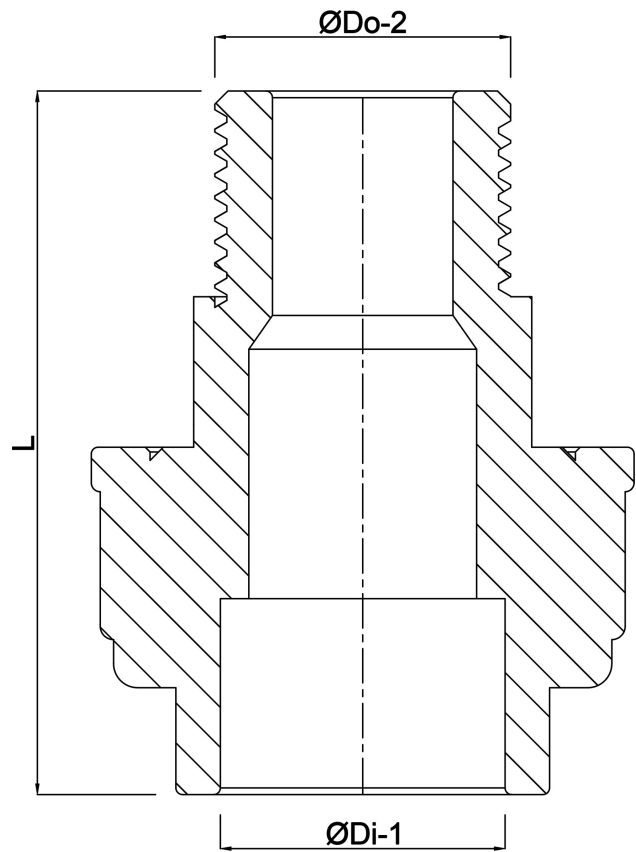

VDL Verschraubung PVC-U 1/2"
x 20 mm Außengewinde x
Klebemuffe 16bar Grau
(7018234)

V-L Van de Lande

TECHNISCHE DATEN

Farbe	Grau
Werkstoff	PVC-U
Material Dichtung	EPDM
Anschluss	Außengewinde x Klebemuffe
Maß	1/2" x 20 mm
Arbeitsdruck	16 bar

ABMESSUNGEN

F-2	17 mm
Hi-1	16 mm
L	65 mm
ØDi-1	20 mm
ØDo-2	1/2 "

Generiert am: 25.05.2026

bevo Vertriebs GmbH
Industriestraße 18
32602 VLOTHO-EXTER
Deutschland
+49 (0) 5228 959 0
info@bevo.com
<http://www.bevo.com>