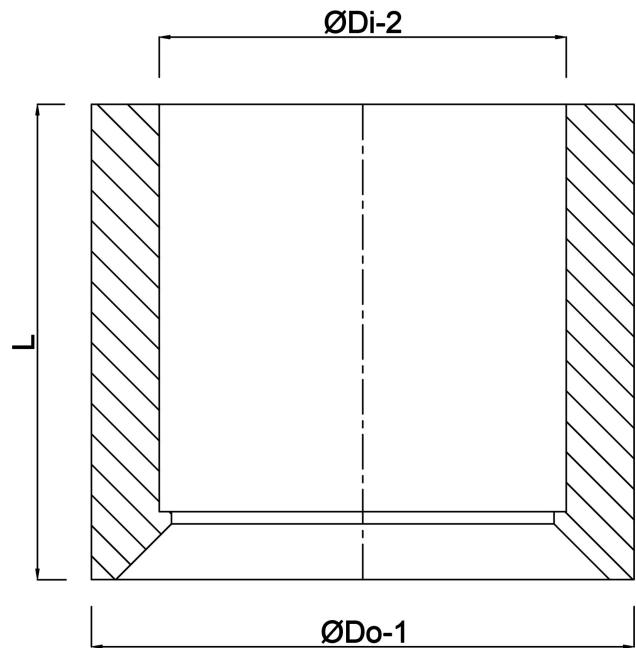

# VDL Reduzierstück PVC-U 225 mm x 140 mm Klebestutzen x Klebemuffe 10bar Grau (7002694)

**VL** Van de Lande

# TECHNISCHE DATEN

Farbe	Grau
Werkstoff	PVC-U
Maß	225 mm x 140 mm
Anschluss	Klebestutzen x Klebemuffe
Arbeitsdruck	10 bar

# ABMESSUNGEN

L	119 mm
P-1	76 mm
ØDi-2	140 mm
ØDo-1	225 mm

**Generiert am: 25.05.2026**

bevo Vertriebs GmbH  
Industriestraße 18  
32602 VLOTHO-EXTER  
Deutschland  
+49 (0) 5228 959 0  
[info@bevo.com](mailto:info@bevo.com)  
<http://www.bevo.com>