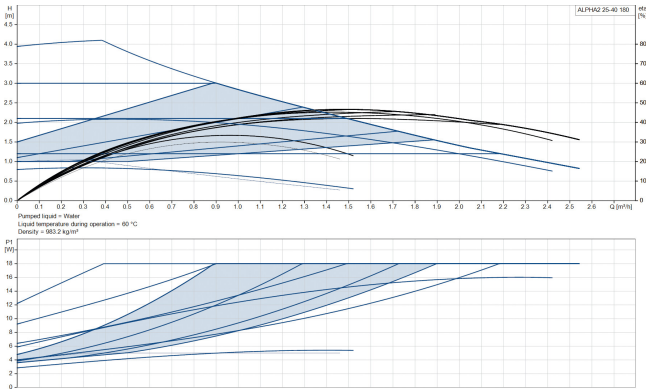

**Grundfos Umwälzpumpe mit
variabler Drehzahl Gusseisen 1
1/2" Außengewinde 0.18A
230VAC Schwarz/Rot WRAS
Typ Alpha2 25-40 (180)
(7042295)**

GRUNDFOS 

TECHNISCHE DATEN

Farbe	Schwarz/Rot
Werkstoff	Gusseisen
Zulassung	WRAS
Pumpengehäuse	Gusseisen
Material Laufrad 1	PES glasfaserverstärkt
Anschluss	Außengewinde
Spannung	230VAC
Max. Temperatur	110 °C
Minimale Mediumtemperatur (kontinuierlich)	-15 °C
Laufräder	1
Herz	50 Hz
Maximale Umgebungstemperatur	40 °C
Minimale Umgebungstemperatur	0 °C
Typ	Alpha2 25-40 (180)
Max. Förderhöhe	4 M

Maß

1 1/2"

Ampere

0.18 A

Generiert am: 10.05.2026

bevo Vertriebs GmbH
Industriestraße 18
32602 VLOTHO-EXTER
Deutschland
+49 (0) 5228 959 0
info@bevo.com
<http://www.bevo.com>