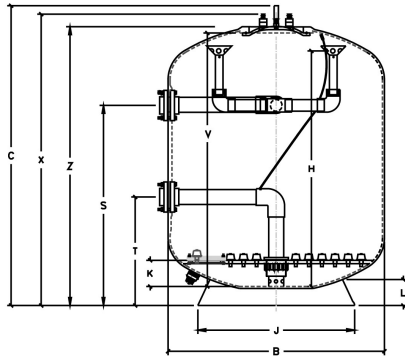

PRODUKTINFORMATIONEN

Micron SPDD-Filter sind mit einem Platten- und Düsen-System ausgestattet, das einen gleichmäßigen Durchfluss sowohl beim Filtern als auch beim Rückspülen gewährleistet und so eine maximale Leistung durch das Filterbett sicherstellt. Das Düsenplatten-System ermöglicht auch die Einleitung von Druckluft direkt in den Boden des Filtermediums. Die gleichmäßige Einleitung von Luft und Wasser durch die Düsenplatte sorgt für eine kräftige Bewegung und die Ausdehnung des Filtermediums, die für eine effektive Luft-/Wasser-Rückspülung erforderlich sind, was zu kürzeren Rückspülzeiten und geringeren Wassermengen führt.

Merkmale:

- 1,2 m Becken-Tiefe
- Ultra-glatte Spulenoberfläche
- Flanschverbindungen
- Düsenplatten-System

Generiert am: 27.05.2026

bevo Vertriebs GmbH
Industriestraße 18
32602 VLOTHO-EXTER
Deutschland
+49 (0) 5228 959 0