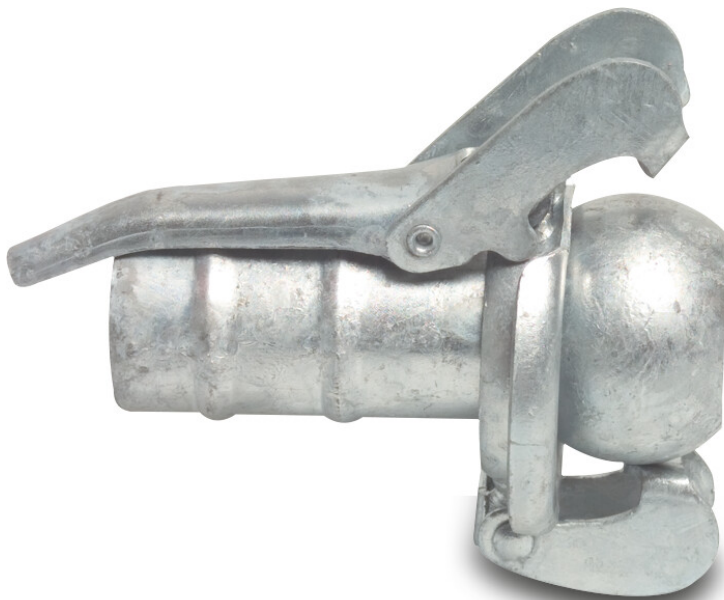

Schnellkupplung Stahl
Verzinkt 76 mm x 75 mm M-Teil
Bauer x Schlauchtülle Typ
Bauer S77 (0220432)

TECHNISCHE DATEN

Typ Bauer

Werkstoff Stahl

Oberflächenbehandlung Verzinkt

Anschluss M-Teil Bauer x Schlauchtülle

Typ S77

Maß 76 mm x 75 mm

Generiert am: 23.05.2026

bevo Vertriebs GmbH
Industriestraße 18
32602 VLOTHO-EXTER
Deutschland
+49 (0) 5228 959 0
info@bevo.com
<http://www.bevo.com>