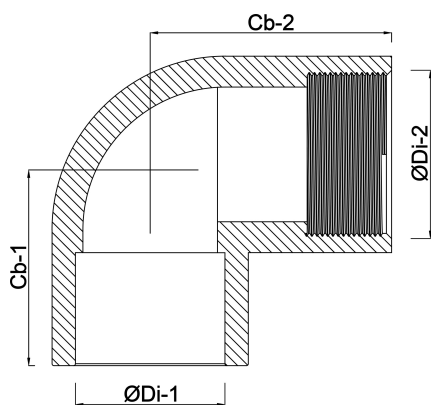

# VDL Winkel 90° PVC-U 63 mm x 2" Klebemuffe x Innengewinde 10bar Grau (7002630)

**VL** Van de Lande

# TECHNISCHE DATEN

Farbe	Grau
Werkstoff	PVC-U
Arbeitsdruck	10 bar
Maß	63 mm x 2"
Anschluss	Klebhemmung x Innengewinde

# ABMESSUNGEN

Cb-1	72 mm
Cb-2	72 mm
F-1	31 mm
ØDi-1	63 mm
ØDi-2	2 "

**Generiert am: 14.03.2026**

bevo Vertriebs GmbH  
Industriestraße 18  
32602 VLOTHO-EXTER  
Deutschland  
+49 (0) 5228 959 0  
[info@bevo.com](mailto:info@bevo.com)  
<http://www.bevo.com>