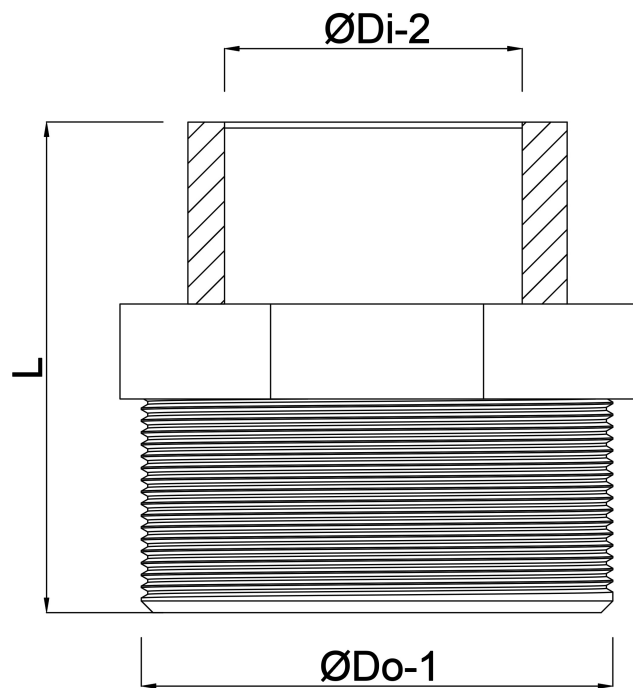

Profec Gewindenippel PVC-U 1 1/2" x 3/4" Außengewinde x Innengewinde 10bar Grau (0100203)

TECHNISCHE DATEN

Farbe	Grau
Werkstoff	PVC-U
Anschluss	Außengewinde x Innengewinde
Arbeitsdruck	10 bar
Maß	1 1/2" x 3/4"

ABMESSUNGEN

L	51 mm
ØDi-2	3/4 "
ØDo-1	1 1/2 "

Generiert am: 22.05.2026

bevo Vertriebs GmbH
Industriestraße 18
32602 VLOTHO-EXTER
Deutschland
+49 (0) 5228 959 0
info@bevo.com
<http://www.bevo.com>