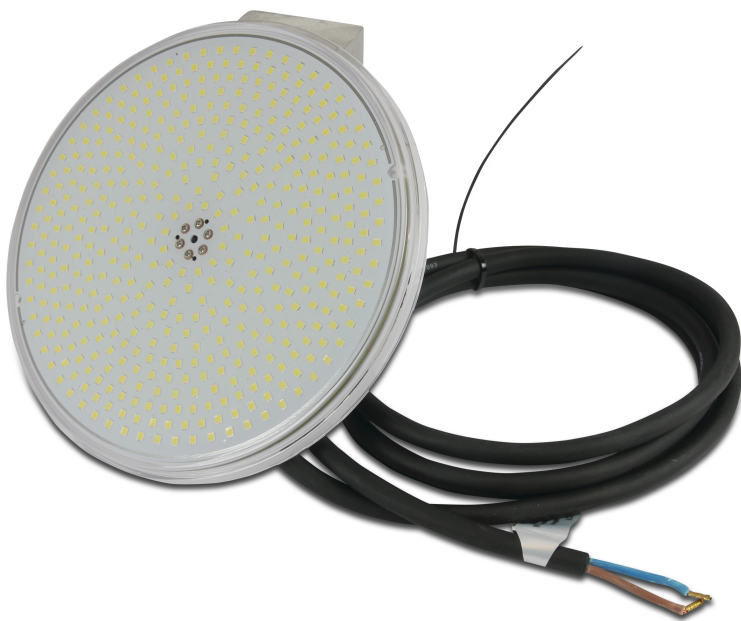

# Flotide Ersatz Schwimmbadlampe LED, dimmbar 12VAC Par 56 RGBW 35W (7037343)

FLOTIDE

# TECHNISCHE DATEN

Modell Par 56

Spannung 12VAC

Außen ø 177 mm

Kapazität (Watt) 35 W

Anzahl LED 441

Lichstärke 1290 Lumen

Farbe LEDs RGBW