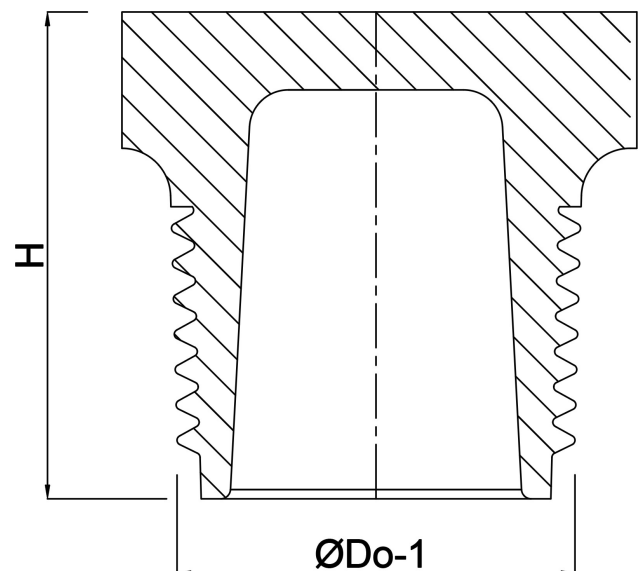

# TECHNISCHE DATEN

Farbe Grau

Werkstoff PVC-U

Anschluss Außengewinde

Arbeitsdruck 10 bar

Maß 1/4"

# ABMESSUNGEN

H 18 mm

ØDo-1 1/4 "

**Generiert am: 22.05.2026**

bevo Vertriebs GmbH  
Industriestraße 18  
32602 VLOTHO-EXTER  
Deutschland  
+49 (0) 5228 959 0  
[info@bevo.com](mailto:info@bevo.com)  
<http://www.bevo.com>