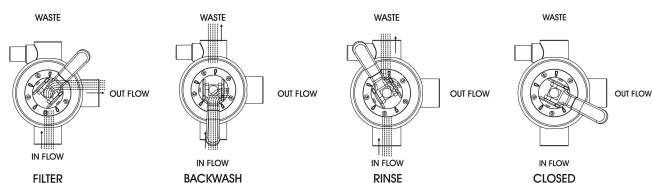

# Pentair Mehrwegeventile 1 1/2" Innengewinde Weiß für top mount Filter Typ 6-wege Schelle Ventil (0180164)

# TECHNISCHE DATEN

Farbe	Weiß
Ausführung	für top mount Filter
Anschluss	Innengewinde
Max. Temp.	35 °C
Typ	6-wege Schelle Ventil
Maß	1 1/2"

**Generiert am: 03.04.2026**

bevo Vertriebs GmbH  
Industriestraße 18  
32602 VLOTHO-EXTER  
Deutschland  
+49 (0) 5228 959 0  
[info@bevo.com](mailto:info@bevo.com)  
<http://www.bevo.com>