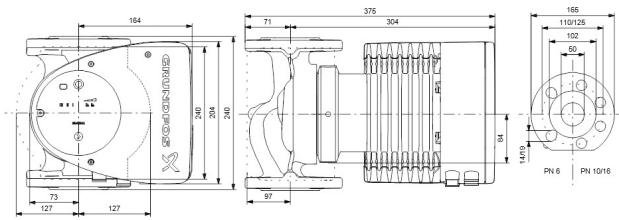

**Grundfos Umwälzpumpe mit
variabler Drehzahl Gusseisen
DN50 DIN Flansch 10bar 1.48A
230VAC Schwarz/Rot Typ
MAGNA1 50-80F EuP ready
(7039231)**

GRUNDFOS 

TECHNISCHE DATEN

Farbe	Schwarz/Rot
Werkstoff	Gusseisen
Pumpengehäuse	Gusseisen
Material Laufrad 1	PES glasfaserverstärkt
Anschluss	DIN Flansch
Spannung	230VAC
Max. Temperatur	110 °C
Minimale Mediumtemperatur (kontinuierlich)	-15 °C
Laufräder	1
Herz	50 Hz
Maximale Umgebungstemperatur	40 °C
Arbeitsdruck	10 bar
Minimale Umgebungstemperatur	0 °C
Typ	MAGNA1 50-80F EuP ready
Max. Förderhöhe	8 M

Maß

DN50

Ampere

1.48 A

PRODUKTINFORMATIONEN

Die neue MAGNA1 ist die einfache Lösung für einen guten Job. Sie ist die perfekte Wahl, wenn es darum geht, ältere Umwälzpumpen zu ersetzen, und dank ihrer Konformität mit der EuP 2015-Richtlinie sind erhebliche Energieeinsparungen eine Realität. Die ideale Wahl für einfache Leistungsanforderungen in Anwendungen, bei denen eine einfache Systemsteuerung und -überwachung erforderlich ist. Überwachung durch Fehlerrelais für mehr Sicherheit. Digitaler Start/Stop-Eingang zur Fernsteuerung der Pumpe. Kontinuierlicher Betrieb und reduzierte Stillstandszeiten mit drahtloser Zwillingspumpenfunktion (verfügbar für Doppelpumpen). Hohe Energieeffizienz führt zu erheblichen Energieeinsparungen. Einfache Installation und Bedienung dank der übersichtlichen Benutzeroberfläche. Wartungsfrei durch Spaltrohrkonstruktion. MAGNA1 ist die einfache und effiziente Wahl für die meisten Anwendungen, einschließlich Heizung, Hauptpumpe, Mischkreise, Heizflächen, Kühlung, Klimatisierung, Erdwärmepumpensysteme und kleinere Kältemaschinenanwendungen.