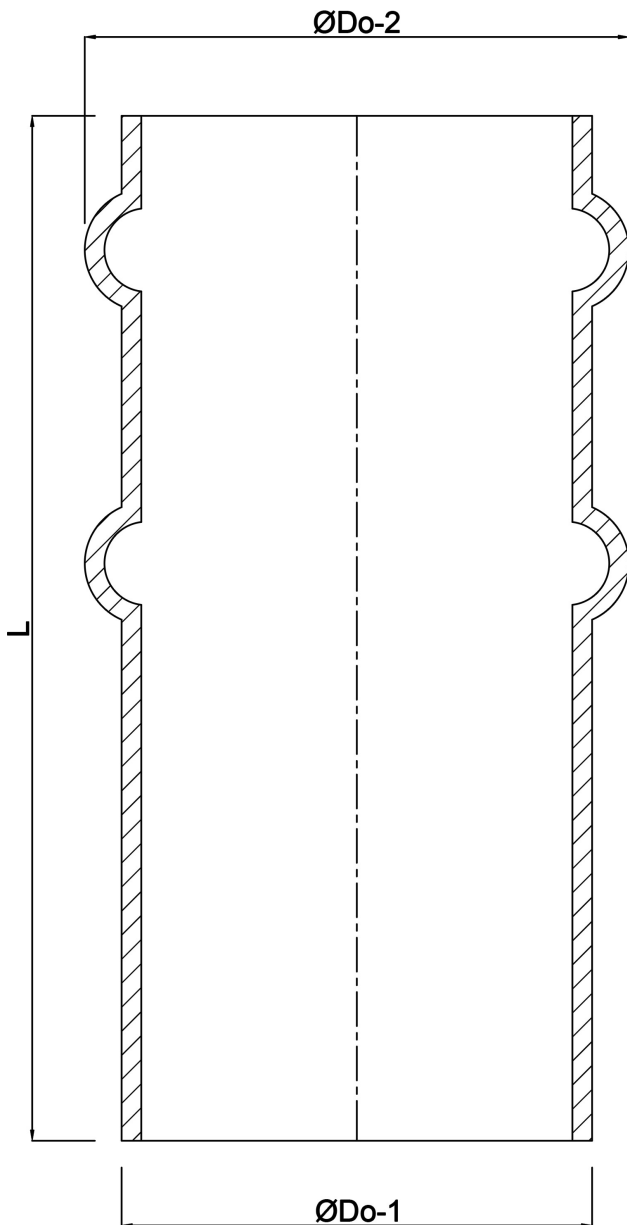

**Schlauchtülle Stahl 133 mm x  
137 mm x 2 mm  
Stumpfschweißung x  
Schlauchtülle Schwarz  
(0200704)**

# TECHNISCHE DATEN

Farbe	Schwarz
Werkstoff	Stahl
Anschluss	Stumpfschweißung x Schlauchtülle
Wandstärke	2 mm
Maß	133 mm x 137 mm

# ABMESSUNGEN

L	200 mm
Nq-2	2
ØDo-1	133 mm
ØDo-2	137 mm

**Generiert am: 25.05.2026**

bevo Vertriebs GmbH  
Industriestraße 18  
32602 VLOTHO-EXTER  
Deutschland  
+49 (0) 5228 959 0  
[info@bevo.com](mailto:info@bevo.com)  
<http://www.bevo.com>