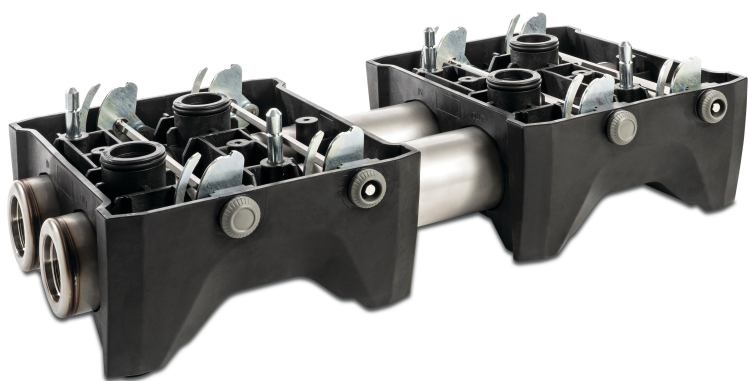

# DAB Docking station 2" Innengewinde Typ 2 ESYDOCK MAX GAS (7033891)

# TECHNISCHE DATEN

Typ	2 Esysdock Max Gas
-----	--------------------

Anschluss	Innengewinde
-----------	--------------

Maß	2"
-----	----

## PRODUKTINFORMATIONEN

Die 2 Esysdock Max-Dockingstation von DAB Pumps ist eine Dockingstation für eine 2 Esysbox Max-Pumpenkonfiguration (ein integriertes Druckerhöhungspumpensystem für die Druckwasserversorgung in gewerblichen Gebäuden).